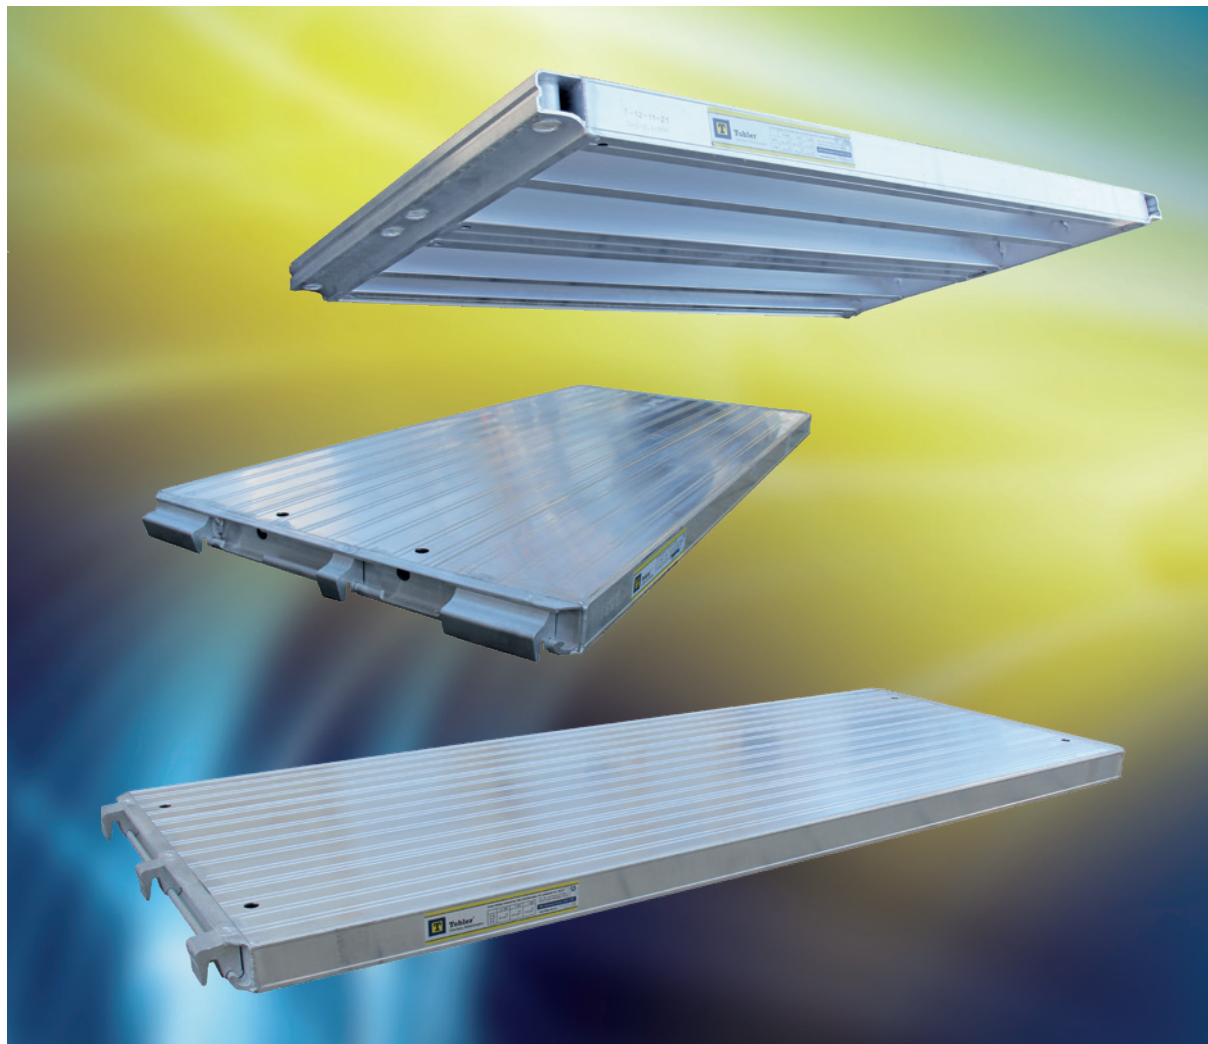

Vous obtenez de nouveaux planchers professionnels

Compatibles avec votre système.

- plus légers et maniables grâce à la forme ergonomique avec des poignées encastrées
- plus faciles à déplacer et monter
- compatibles avec votre système
- avec homologation DIBt
- disponible dans toute longueur souhaitée
- les plus grands renforts horizontaux
- capacité de charge élevée

Vous voulez gagner en rapidité ?

Que dites-vous des échafaudages de façade MATO légers et ultra rapides ?

MATO 1

L'échafaudage MATO 1 certifié par le DIBt est disponible en version acier ou aluminium. Les cadres d'échafaudage, planchers, plinthes ainsi que l'échafaudage double distinctif sont installés et sécurisés en un rien de temps. Vous économisez chaque fois 30% de coût de main-d'œuvre au montage et démontage.

- Sécurité maximale
EN 12810/12811
- N° de certification DIBt Z-8.1-937

Vidéo du montage

Le système d'échafaudage
le plus rapide

MATO 2

Les plateaux montés à une distance verticale de 50cm forment le cœur du système certifié par le DIBt, disponible en version acier ou aluminium. Ils permettent des jonctions dans quatre directions. Le système est disponible et combinable dans une largeur de 95cm ou 65cm.

SANS ACCOUPLEMENT

**GARDE-CORPS
AVANCÉ
INTÉGRÉ**

RACCORDEMENT AU MODULE

SANS INTERSTICE

MATO 8

L'échafaudage modulaire MATO 8 avec le système à tête conique pour un montage et démontage rapides est disponible en acier et aluminium ! Le MATO 8 vous permet de réaliser des constructions industrielles compliquées, des raccords, des escaliers, des tours, des échafaudages mobiles, des tribunes et bien plus encore. Avec MATO 8, MATO 3, le Roadbrige et le Light Bridgebeam, vous disposez de la solution modulaire parfaite pour toutes les applications.