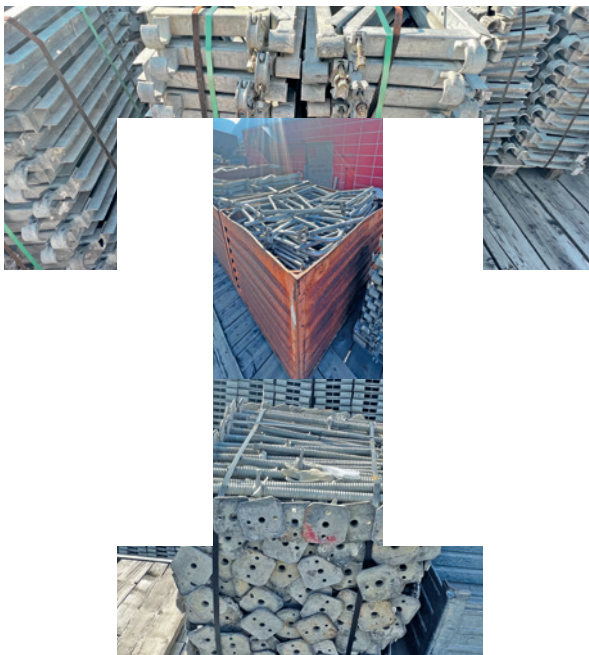

nous trouverons un acheteur, c'est certain !

Nous achetons vos vieux planchers

Planchers d'échafaudage de fabricants renommés.

- Nous venons enlever le matériel
- Vous trouverez des éléments de qualité pour vos échafaudages dans nos lieux de stockage
- N'hésitez pas à nous demander, nous prenons (quasiment) tout !

Vous voulez gagner en rapidité ?

Que dites-vous des échafaudages de façade MATO légers et ultra rapides ?

MATO 1

L'échafaudage MATO 1 certifié par le DIBt est disponible en version acier ou aluminium. Les cadres d'échafaudage, planchers, plinthes ainsi que l'échafaudage double distinctif sont installés et sécurisés en un rien de temps. Vous économisez chaque fois 30% de coût de main-d'œuvre au montage et démontage.